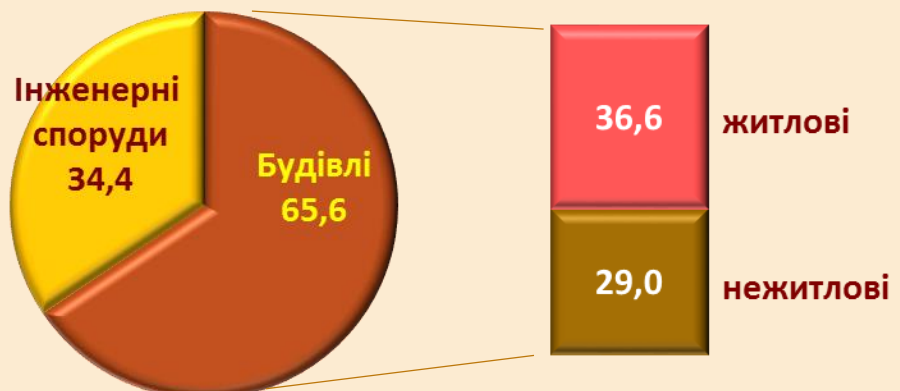

**13 серпня в Україні
відзначається
День будівельника.**

**Щиро вітаємо працівників
будівельної галузі з
професійним святом!**

У 2016 році будівельники області виконали будівельних робіт на **1,3** млрд. грн, що на **10,6%** більше порівняно з 2015 роком

Індекси будівельної продукції
(у відсотках до попереднього року)

**Структура виконаних будівельних робіт
за видами об'єктів**
(у відсотках до загального обсягу)

У 2016 році на Волині прийнято в експлуатацію **364,1** тис. м² загальної площі житла, що порівняно з 2015 роком на **10,6%** більше і в **2,9** разів відносно 2000 року.