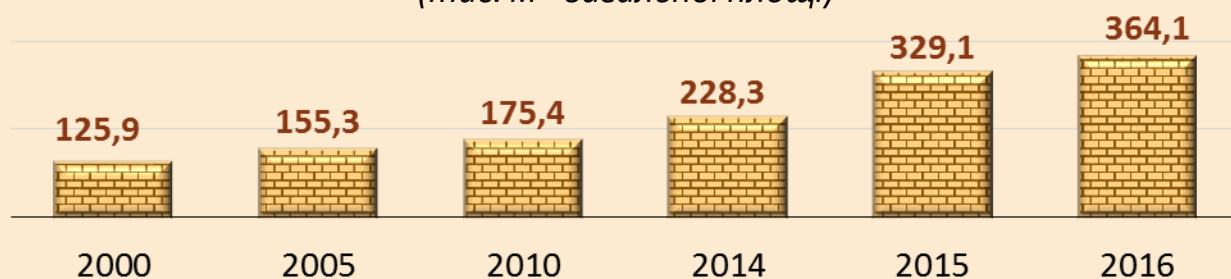

**13 серпня в Україні
відзначається
День будівельника.**

**Щиро вітаємо працівників
будівельної галузі з
професійним святом!**

У 2016 році будівельники області виконали будівельних робіт на **1,3** млрд. грн, що на **10,6%** більше порівняно з 2015 роком

Індекси будівельної продукції
(у відсотках до попереднього року)

**Структура виконаних будівельних робіт
за видами об'єктів**
(у відсотках до загального обсягу)

У 2016 році на Волині прийнято в експлуатацію **364,1** тис. м² загальної площі житла, що порівняно з 2015 роком на **10,6%** більше і в **2,9** разів відносно 2000 року.

Динаміка прийняття в експлуатацію житла
(тис. м² загальної площі)

Прийнято в експлуатацію у 2016 році:

загальноосвітні навчальні заклади	214 учн. місць
дошкільні навчальні заклади	424 місць
амбулаторно-поліклінічні заклади	48 відвідувань за зміну
фізкультурно-оздоровчі комплекси	166 місць
офісні будівлі	5 будівель
ресторани, бари, їдальні, кафе	172 посад. місць
торгові центри, універмаги, магазини	12,0 тис. м ² торгової площі
автомобільні заправні станції	191,0 тис. обслуг. авто