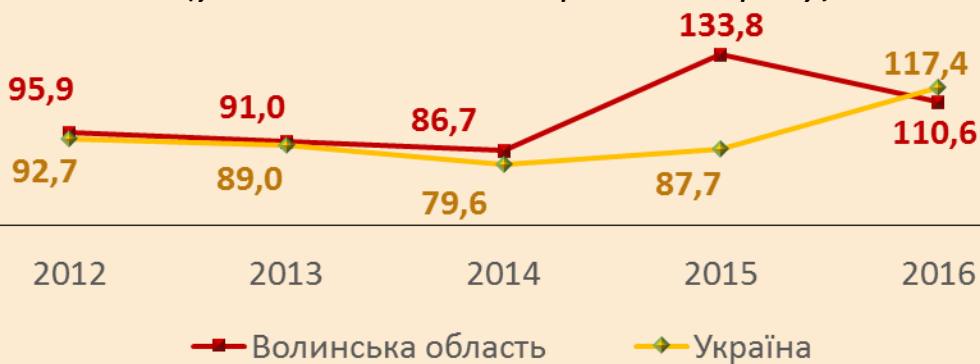

**13 серпня в Україні
відзначається
День будівельника.**

**Щиро вітаємо працівників
будівельної галузі з
професійним святом!**

У 2016 році будівельники області виконали будівельних робіт на **1,3** млрд. грн, що на **10,6%** більше порівняно з 2015 роком

Індекси будівельної продукції
(у відсотках до попереднього року)

**Структура виконаних будівельних робіт
за видами об'єктів**
(у відсотках до загального обсягу)

У 2016 році на Волині прийнято в експлуатацію **364,1** тис. м² загальної площі житла, що порівняно з 2015 роком на **10,6%** більше і в **2,9** разів відносно 2000 року.