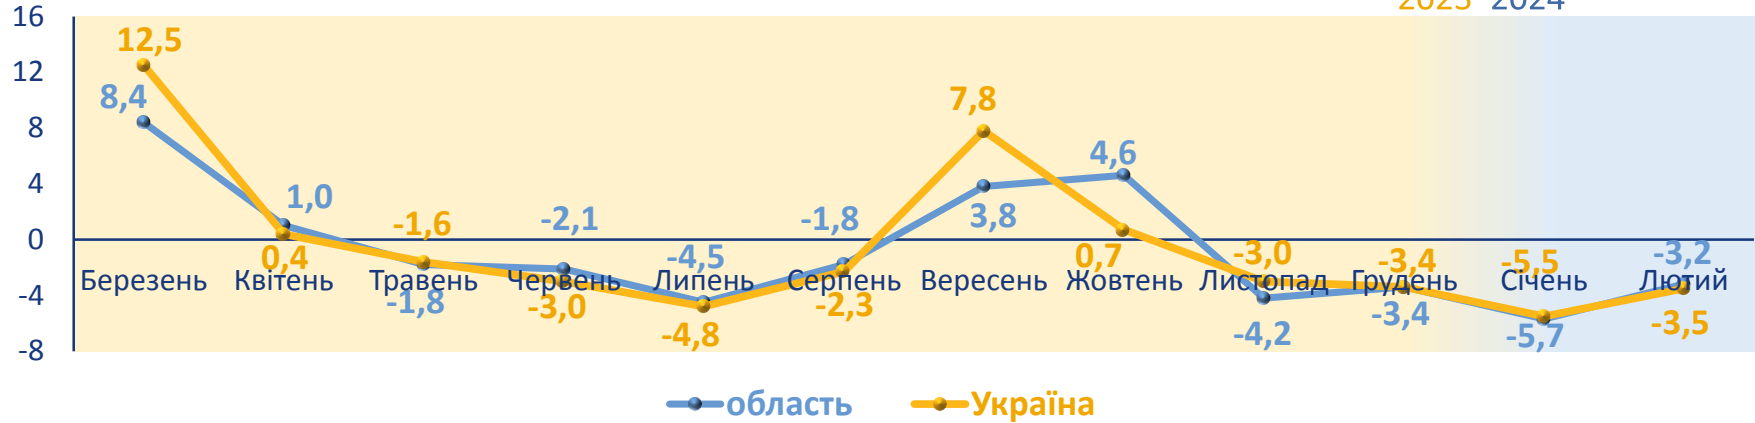

ЗМІНИ СПОЖИВЧИХ ЦІН (приріст/зниження(-), відсотків)

Продукти харчування місяць до попереднього місяця

лютий 2024 до січня 2024

ЗМІНИ СПОЖИВЧИХ ЦІН (приріст/зниження(-), відсотків)

Одяг і взуття

місяць до попереднього місяця

2023 2024

лютий 2024 до січня 2024

Одяг

Взуття

для чоловіків

▼-3,4 /
▼-3,8

для жінок

▼-3,5 /
▼-4,0

для чоловіків

▼-2,0 /
▼-3,1

для жінок

▼-3,2 /
▼-3,9

для хлопчиків та дівчаток (3-13 років)
і немовлят (0-2 роки)

▼-2,9 /
▼-2,1

для дітей (3-13 років)
і немовлят (0-2 роки)

▼-4,1 /
▼-3,2