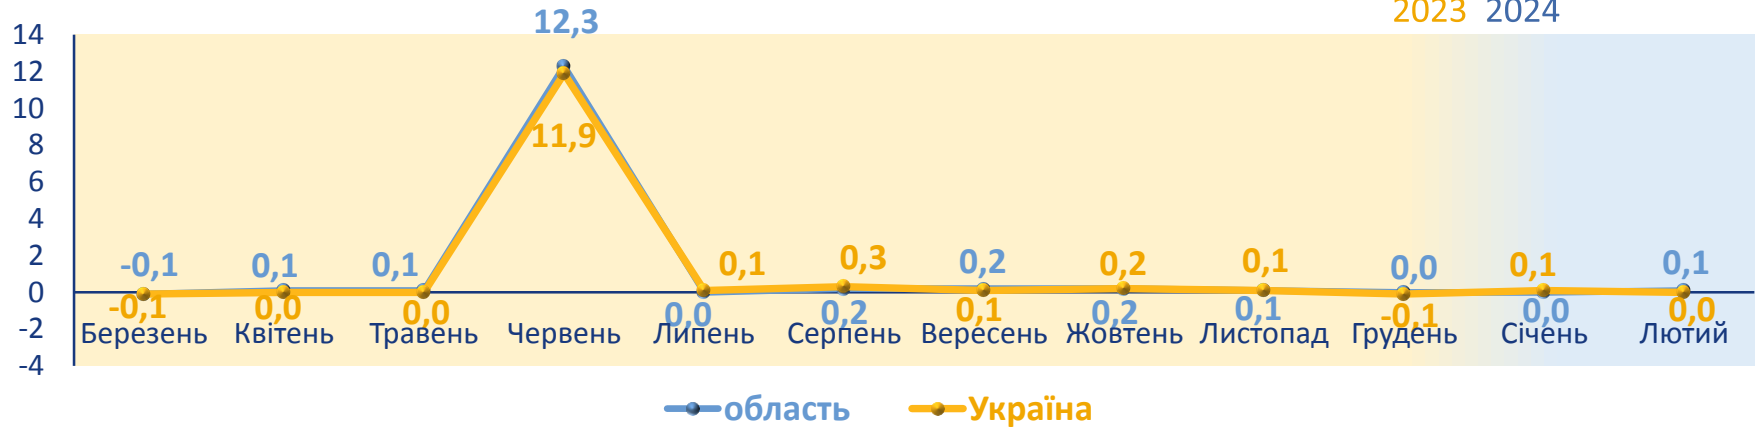

для чоловіків

▼-2,0 /
▼-3,1

для жінок

▼-3,2 /
▼-3,9

для хлопчиків та дівчаток (3-13 років)
і немовлят (0-2 роки)

▼-2,9 /
▼-2,1

для дітей (3-13 років)
і немовлят (0-2 роки)

▼-4,1 /
▼-3,2

область

Україна

ЗМІНИ СПОЖИВЧИХ ЦІН (приріст/зниження(-), відсотків)

Житло, вода, електроенергія, газ та інші види палива місяць до попереднього місяця

2023 2024

лютий 2024 до січня 2024

Водопостачання

0,0 / 0,0