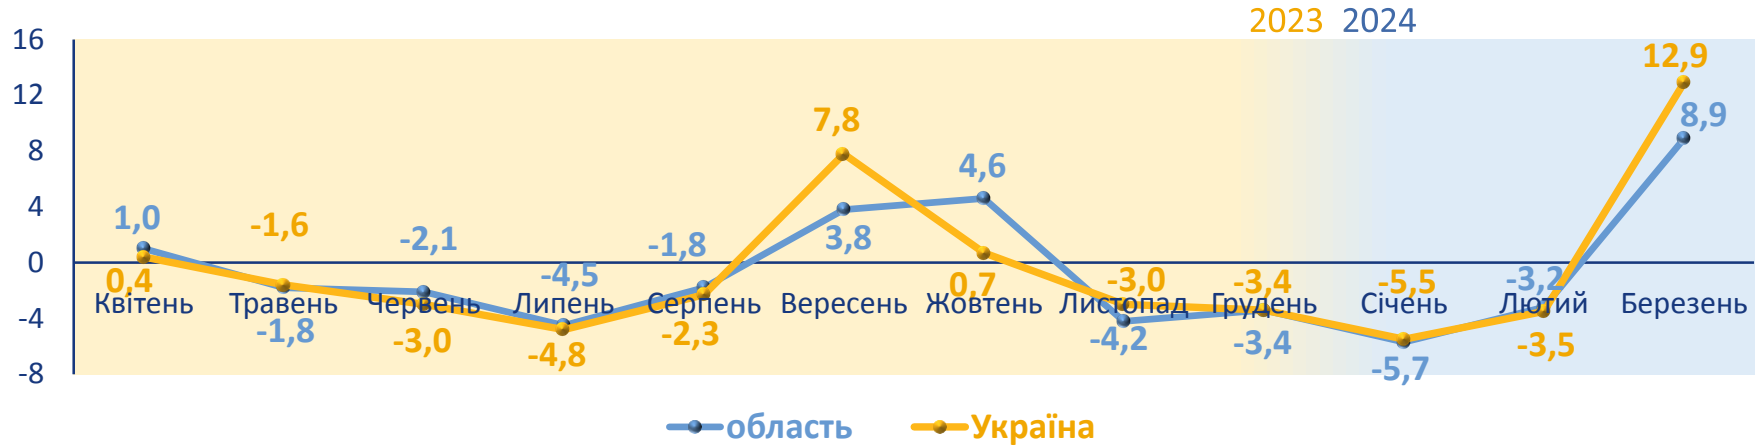

ЗМІНИ СПОЖИВЧИХ ЦІН (приріст/зниження(-), відсотків)

Продукти харчування місяць до попереднього місяця

березень 2024 до лютого 2024

ЗМІНИ СПОЖИВЧИХ ЦІН (приріст/зниження(-), відсотків)

Одяг і взуття

місяць до попереднього місяця

березень 2024 до лютого 2024

Одяг

Взуття

для чоловіків

▲+7,5

▲+13,5

для жінок

▲+10,6

▲+15,0

для чоловіків

▲+8,4

▲+11,7

для жінок

▲+9,6

▲+14,1

для хлопчиків та дівчаток (3-13 років)
і немовлят (0-2 роки)

▲+6,7

▲+9,9

для дітей (3-13 років)
і немовлят (0-2 роки)

▲+8,8

▲+11,7

область

Україна

ЗМІНИ СПОЖИВЧИХ ЦІН (приріст/зниження(-), відсотків)