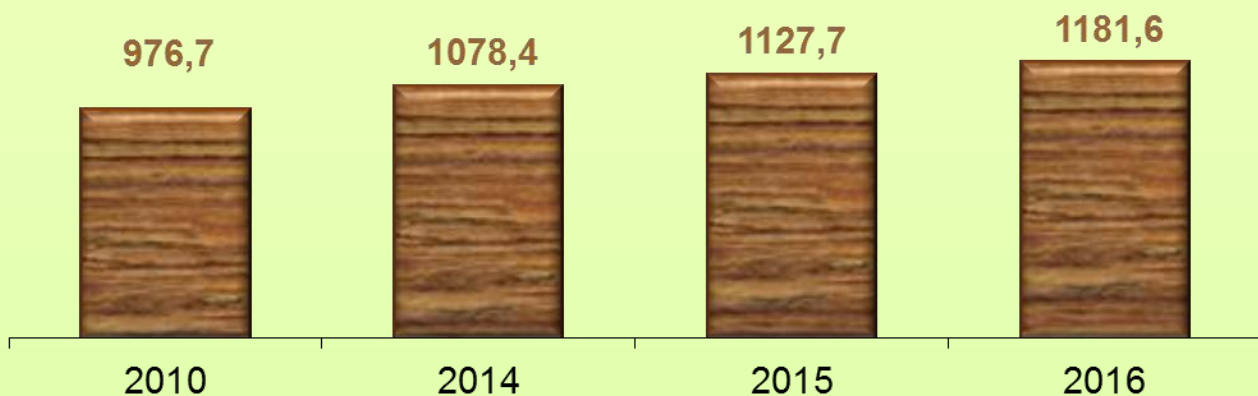

У 2016 році

Площа рубок
24,5 тис.га

Заготовлено
деревини
1320,5 тис.м³

хвойна
деревина
70,3%

твердолистяна
деревина
5,0%

м'яколистяна
деревина
24,7%

Заготівля ліквідної деревини
(тис.м³)