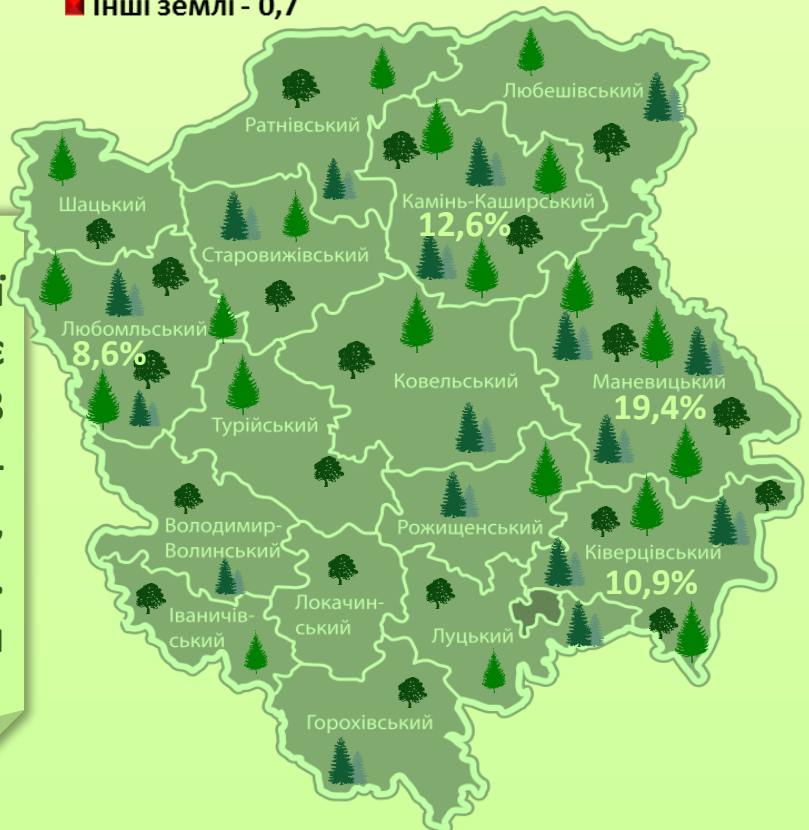

Щорічно, у третю неділю вересня, відзначається професійне свято працівників лісового господарства, лісової, деревообробної промисловості України – **День працівника лісу.**
Зі святом!

На Волині понад **683** тис.га лісів та лісовкритих площ, що становить третину території області

Структура земельного фонду Волині

(станом на 1.01.2016р., відсотків)

- Землі сільськогосподарського призначення - 53,6
- Землі лісового фонду - 34,6
- Відкриті заболочені землі - 5,8
- Забудовані землі - 3,0
- Землі під водою - 2,3
- Інші землі - 0,7

Половина вкритої лісом площі припадає на Маневицький (132,3 тис.га), Камінь-Каширський (85,9 тис.га), Ківерцівський (74,4 тис.га) та Любомльський (58,6 тис.га) райони.

У 2016 році

Площа рубок
24,5 тис.га