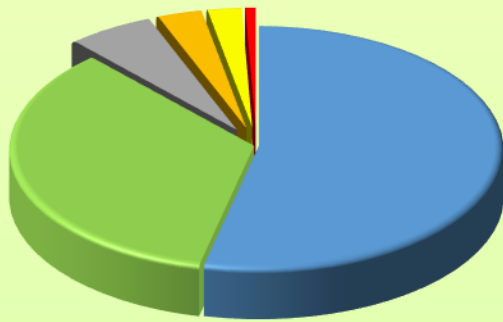

Щорічно, у третю неділю вересня, відзначається професійне свято працівників лісового господарства, лісової, деревообробної промисловості України – **День працівника лісу.**
Зі святом!

На Волині понад **683** тис.га лісів та лісовкритих площ, що становить третину території області

Структура земельного фонду Волині

(станом на 1.01.2016р., відсотків)

- Землі сільськогосподарського призначення - 53,6
- Землі лісового фонду - 34,6
- Відкриті заболочені землі - 5,8
- Забудовані землі - 3,0
- Землі під водою - 2,3
- Інші землі - 0,7

Половина вкритої лісом площі припадає на Маневицький (132,3 тис.га), Камінь-Каширський (85,9 тис.га), Ківерцівський (74,4 тис.га) та Любомльський (58,6 тис.га) райони.

У 2016 році

Площа рубок
24,5 тис.га