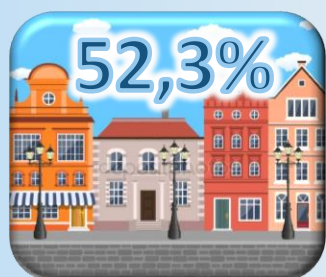

11 ЛИПНЯ

Всесвітній день народонаселення

На початок 2018 року на Волині проживало (за оцінкою)

міські поселення

сільська місцевість

1038,5
тис. осіб

2008р. ↑ на 0,2% ↓ 2017р.

Найменший

Шацький район

16,8 тис. осіб
(1,6%)

Найбільші за чисельністю населення регіони:

м.Луцьк

216,5 тис. осіб (20,8%)

м.Ковель

69,1 тис. осіб (6,7%)

м.Нововолинськ

56,9 тис. осіб (5,5%)

Луцький район

64,8 тис. осіб (6,2%)

Камінь-Каширський

район

64,2 тис. осіб (6,2%)

Ківерцівський район

63,9 тис. осіб (6,2%)