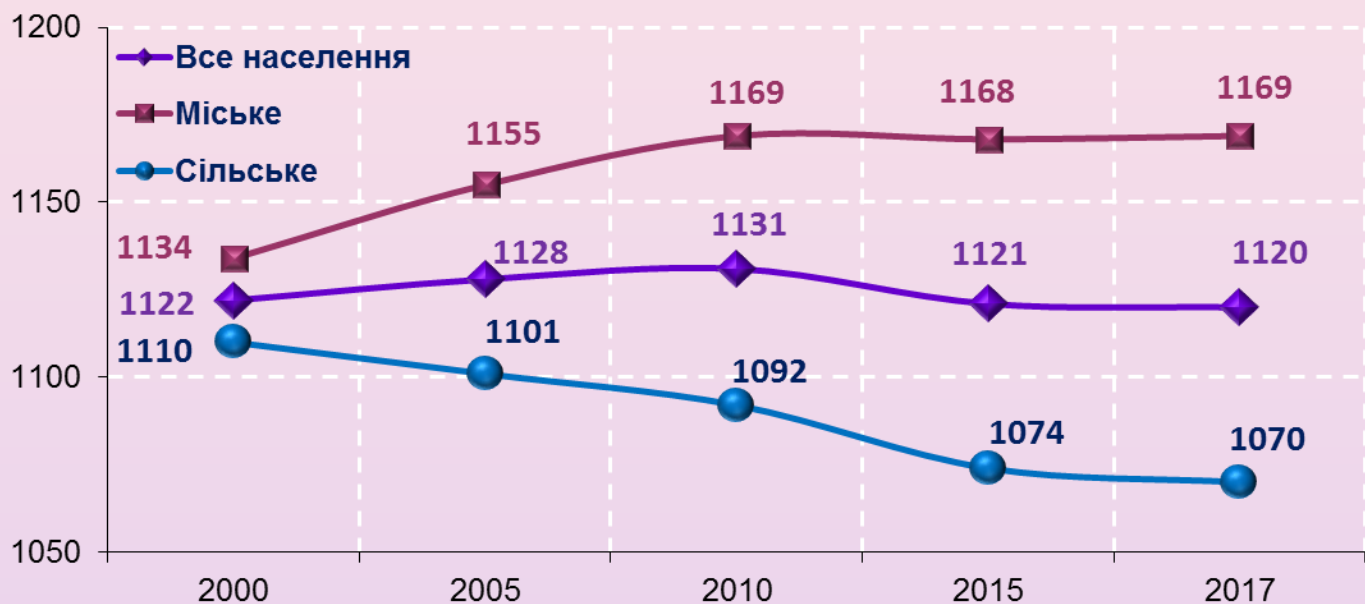

Населення Волинської області

Чисельність наявного населення
(на 1 січня; тис. осіб)

| 2000 | 2017 |
|--------|---------------------|
| 1067,7 | 1040,9 (на 2,5%) |

На Волині

- ▲ 4 міста обласного значення
- 16 районів
- 7 міст районного значення
- 22 селища
- 1054 сільських населених пункти

Динаміка структури наявного населення за місцем проживання
(на 1 січня; відсотків до всього населення)

Чисельність постійного населення
на 1 січня 2017 року (тис. осіб)

Структура постійного населення (на 1 січня 2017р.; відсотків)

Чисельність жінок на 1000 чоловіків (на 1 січня; осіб)

Вікова структура населення на 1 січня 2017 року (відсотків)

**Середній вік волинян
38 років**

**жінок
40 років**

**чоловіків
35 років**

**Демографічне
навантаження
на 1000 осіб у віці
15-64 роки
становило 486 осіб**