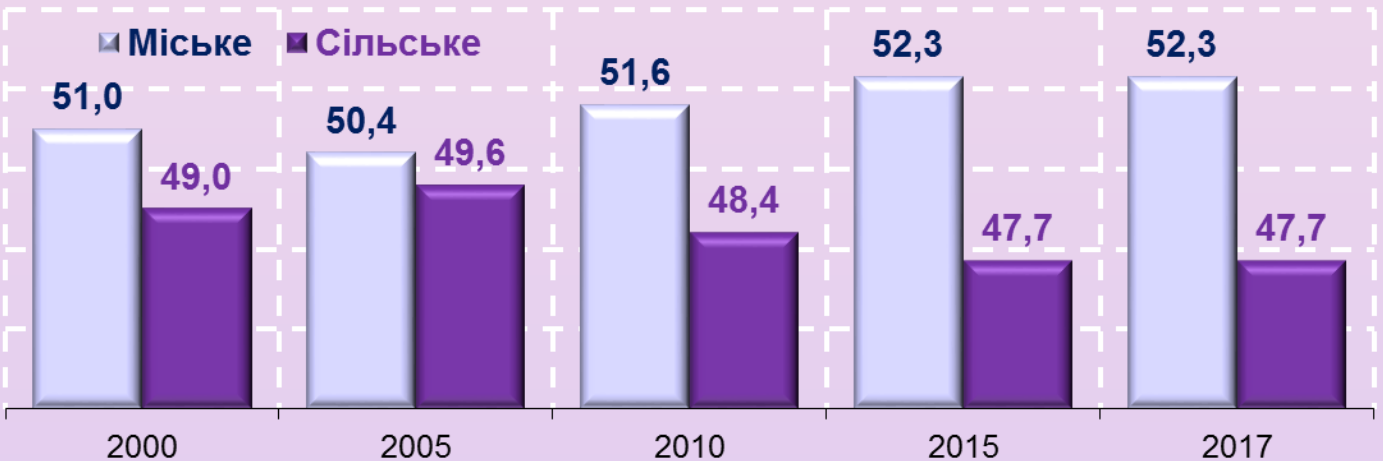

Населення Волинської області

Чисельність наявного населення
(на 1 січня; тис. осіб)

| 2000 | 2017 |
|--------|---------------------|
| 1067,7 | 1040,9 (на 2,5%) |

На Волині

- ▲ 4 міста обласного значення
- 16 районів
- 7 міст районного значення
- 22 селища
- 1054 сільських населених пункти

Динаміка структури наявного населення за місцем проживання
(на 1 січня; відсотків до всього населення)

Чисельність постійного населення
на 1 січня 2017 року (тис. осіб)

Структура постійного населення (на 1 січня 2017р.; відсотків)

Чисельність жінок на 1000 чоловіків (на 1 січня; осіб)

Вікова структура населення на 1 січня 2017 року (відсотків)

**Середній вік волинян
38 років**

**жінок
40 років**

**чоловіків
35 років**

**Демографічне
навантаження
на 1000 осіб у віці
15-64 роки
становило 486 осіб**