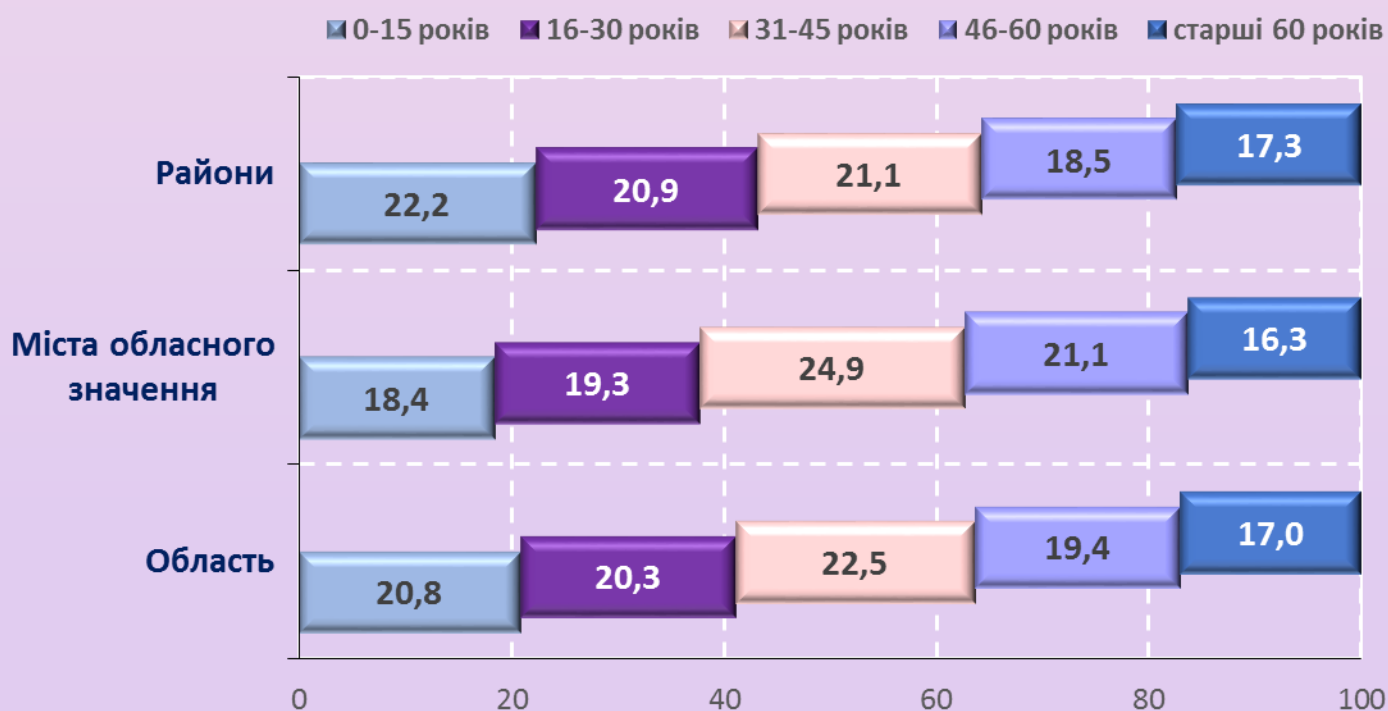

Населення Волинської області

Чисельність наявного населення
(на 1 січня; тис. осіб)

| 2000 | 2017 |
|--------|---------------------|
| 1067,7 | 1040,9 (на 2,5%) |

На Волині

- ▲ 4 міста обласного значення
- 16 районів
- 7 міст районного значення
- 22 селища
- 1054 сільських населених пункти

Динаміка структури наявного населення за місцем проживання
(на 1 січня; відсотків до всього населення)

Чисельність постійного населення
на 1 січня 2017 року (тис. осіб)

Структура постійного населення (на 1 січня 2017р.; відсотків)

Чисельність жінок на 1000 чоловіків (на 1 січня; осіб)

Вікова структура населення на 1 січня 2017 року (відсотків)

**Середній вік волинян
38 років**

**жінок
40 років**

**чоловіків
35 років**

**Демографічне
навантаження
на 1000 осіб у віці
15-64 роки
становило 486 осіб**